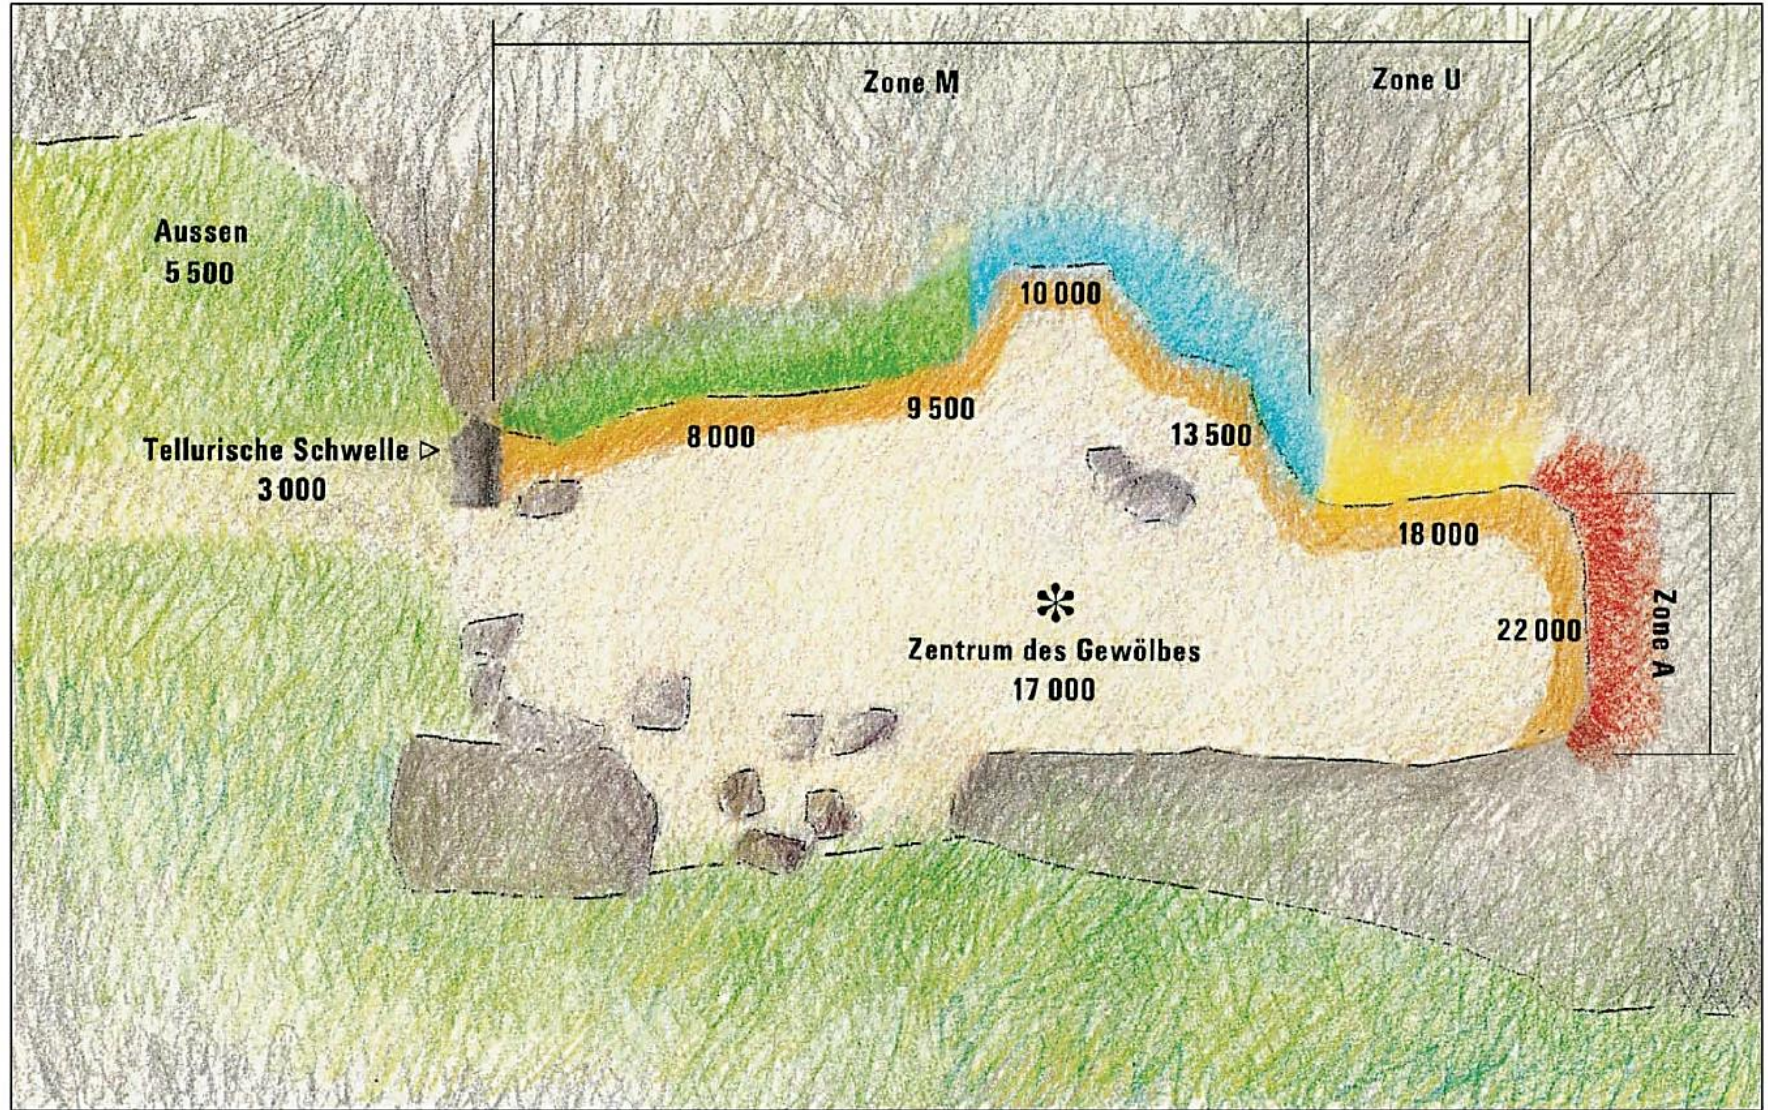

Grundriss der Emma Kunz Grotte

- | | | |
|--|--|---|
|  Vitalpfad (Werte in Boviseinheiten) |  Dynamische Zone für den physischen Körper (Zone M) |  Biodynamischer Bereich, Aura (Zone U) zur Aufladung der Chakras |
|  Grotte |  Energetische Aufladung (Zone M) |  Mental-geistige Sphäre für spirituelle Impulse (Zone A) |